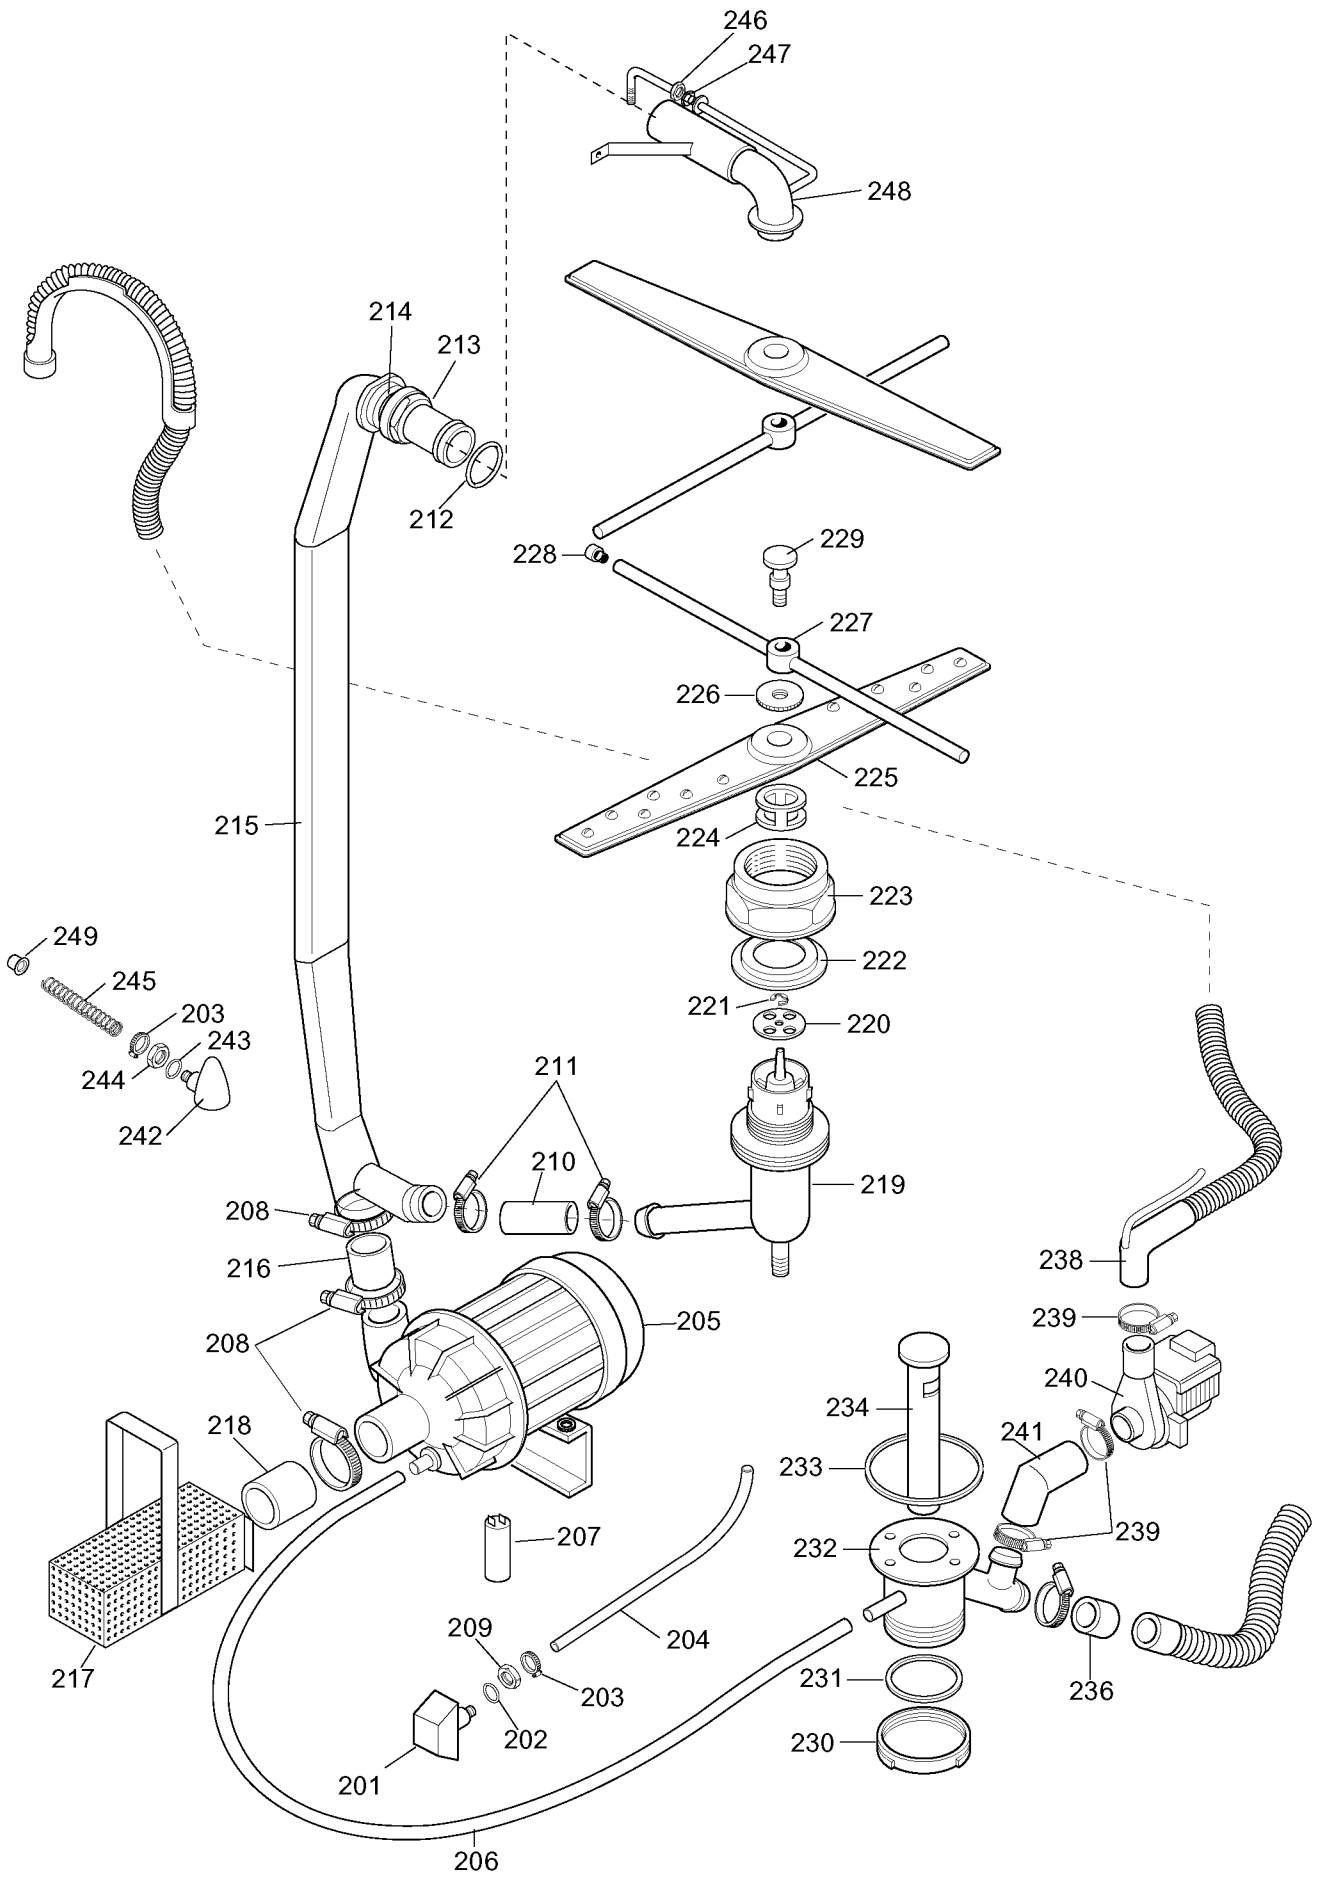

LAVASTOVIGLIE A CAPOTTINA da 1000 / 1200 piatti/h
HOOD TYPE DISHWASHER up to 1000 / 1200 dishes/h**LS 10 / LS 12**

Code	Type	Ref.	Page	Code	Type	Ref.	Page
504100	LS10	a	2 3 4 5	504128	LS12CW	q	2 3 4 5
504102	LS10UK/DP	b	2 3 4 5	504129	HT1200DEK	z	2 3 4 5
504104	ECOTEMP12	w	2 3 4 5	504153	LS12HD	r	2 3 4 5
504105	LS10/60Hz	c	2 3 4 5	504161	LS12UK/3CW	s	2 3 4 5
504107	Ls10CW	d	2 3 4 5	504163	LS12AU	t	2 3 4 5 6
504108	LS10INS	e	2 3 4 5	504164	LS12UK/DPCW	u	2 3 4 5
504109	HT1200INS DEK	y	2 3 4 5	504165	ECOTEMP12SW	x	2 3 4 5
504111	LS10/9SWEDISH	f	2 3 4 5	504178	LS12CW INS	v	2 3 4 5
504114	LS10/DP	g	2 3 4 5	504190	LS12 ASIA	G	2 3 4 5
504115	LS10HD	h	2 3 4 5	698050	HT1200	A	2 3 4 5
504118	LS10/UK/1	k	2 3 4 5	698051	HT1000	D	2 3 4 5
504119	LS10UK/3	l	2 3 4 5	698052	HT1000 INS	E	2 3 4 5
504120	LS12INS	m	2 3 4 5	698053	HT1200 INS	B	2 3 4 5
504121	LS12	n	2 3 4 5	698054	HT1000 DP	F	2 3 4 5
504122	LS12DP	o	2 3 4 5	698055	HT1200 DP	C	2 3 4 5
504125	LS12/60Hz	p	2 3 4 5				

Pag.	Indice
2	Vista generale
3	Componenti idraulici
4	Circuito idraulico
5	Componenti elettrici
6	Componenti AU
7-9	Lista ricambi

Index
Main view
Hydraulic components
Hydraulic circuit
Electrical components
AU components
Spare parts list

Marchio / Brand: Z - Dek - Eco - A
Paese / Country: Tutti / All

ill. 641002p1

LS_10 -12 \ Zan\ 641002

Da Ser. Nr. / From ser. nr.: /944

Page: 2

Ed.01-02

Doc. Nr.: **6-41 002**

ill. 641002p2

LS_10 -12 \ Zan\ 641002

ill. 641002p3

Da Ser. Nr. / From ser. nr.: /944

Page: 4 Ed.01-08

Doc. Nr.: **6-41 002**

ill. 641002p4

ill. 641002p5