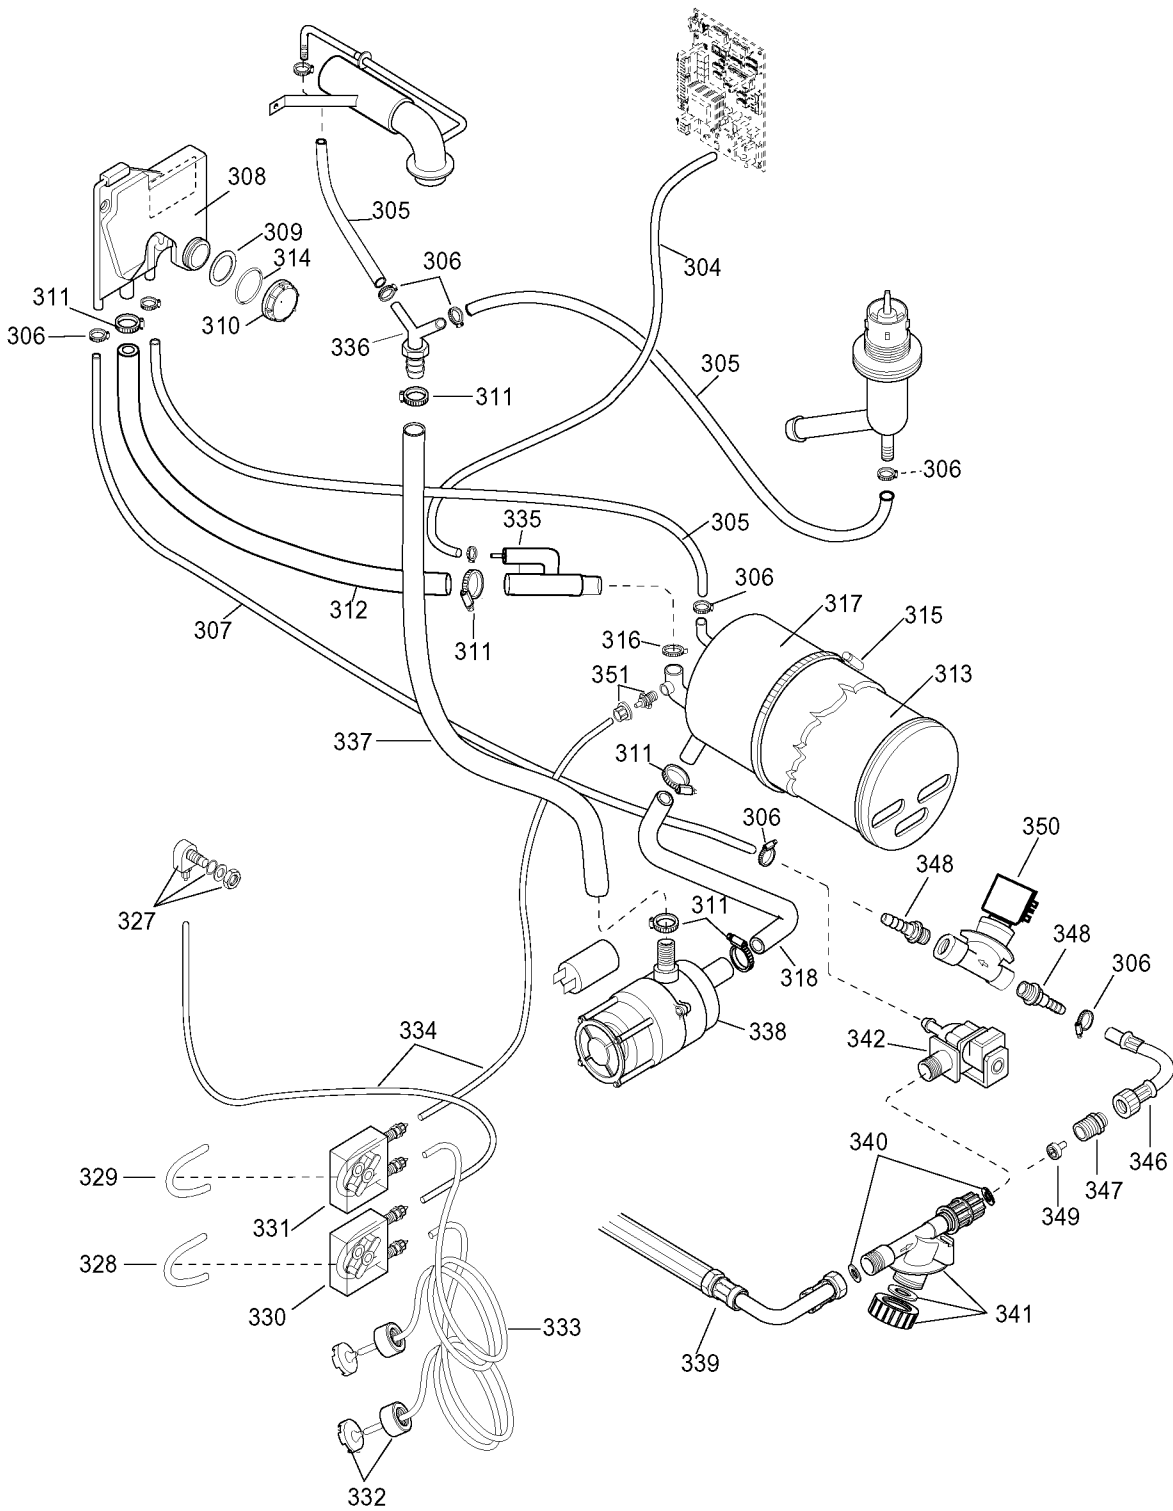

LAVASTOVIGLIE A CAPOTTINA da 1000 / 1200 piatti/h
HOOD TYPE DISHWASHER up to 1000 / 1200 dishes/h**LS 10 / LS 12**

Code	Type	Ref.	Page	Code	Type	Ref.	Page
504100	LS10	a	2 3 4 5	504128	LS12CW	q	2 3 4 5
504102	LS10UK/DP	b	2 3 4 5	504129	HT1200DEK	z	2 3 4 5
504104	ECOTEMP12	w	2 3 4 5	504153	LS12HD	r	2 3 4 5
504105	LS10/60Hz	c	2 3 4 5	504161	LS12UK/3CW	s	2 3 4 5
504107	Ls10CW	d	2 3 4 5	504163	LS12AU	t	2 3 4 5 6
504108	LS10INS	e	2 3 4 5	504164	LS12UK/DPCW	u	2 3 4 5
504109	HT1200INS DEK	y	2 3 4 5	504165	ECOTEMP12SW	x	2 3 4 5
504111	LS10/9SWEDISH	f	2 3 4 5	504178	LS12CW INS	v	2 3 4 5
504114	LS10/DP	g	2 3 4 5	504190	LS12 ASIA	G	2 3 4 5
504115	LS10HD	h	2 3 4 5	698050	HT1200	A	2 3 4 5
504118	LS10/UK/1	k	2 3 4 5	698051	HT1000	D	2 3 4 5
504119	LS10UK/3	l	2 3 4 5	698052	HT1000 INS	E	2 3 4 5
504120	LS12INS	m	2 3 4 5	698053	HT1200 INS	B	2 3 4 5
504121	LS12	n	2 3 4 5	698054	HT1000 DP	F	2 3 4 5
504122	LS12DP	o	2 3 4 5	698055	HT1200 DP	C	2 3 4 5
504125	LS12/60Hz	p	2 3 4 5				

Pag.	Indice
2	Vista generale
3	Componenti idraulici
4	Circuito idraulico
5	Componenti elettrici
6	Componenti AU
7-9	Lista ricambi

Index
Main view
Hydraulic components
Hydraulic circuit
Electrical components
AU components
Spare parts list

Marchio / Brand: Z - Dek - Eco - A
Paese / Country: Tutti / All

ill. 641002p1

LS_10 -12 \ Zan\ 641002

Da Ser. Nr. / From ser. nr.: /944

Page: 2

Ed.01-02

Doc. Nr.: **6-41 002**

ill. 641002p2

LS_10 -12 \ Zan\ 641002

ill. 641002p3

Da Ser. Nr. / From ser. nr.: /944

Page: 4 Ed.01-08

Doc. Nr.: **6-41 002**

ill. 641002p4

ill. 641002p5