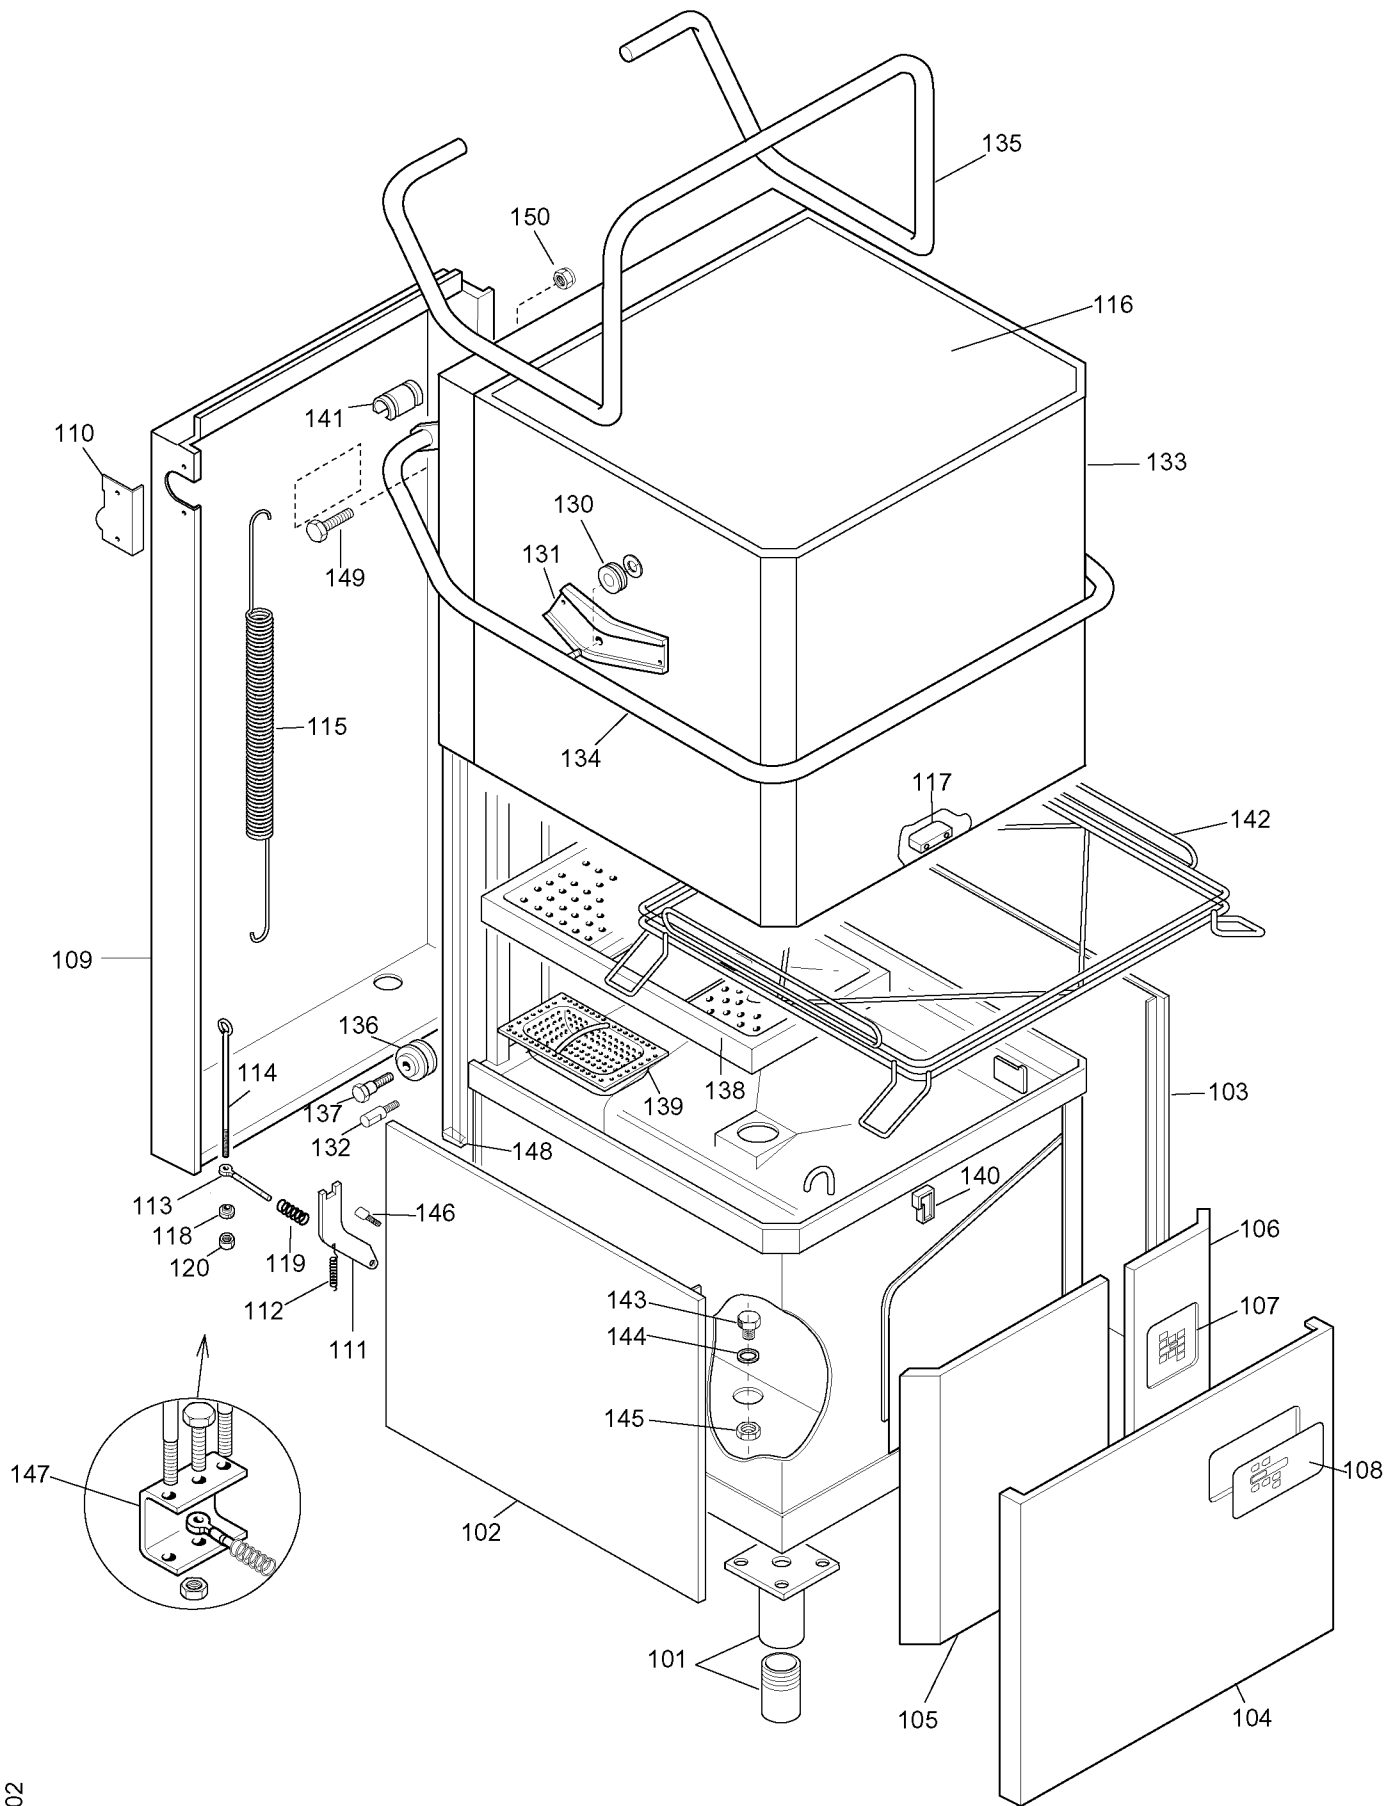

LAVASTOVIGLIE A CAPOTTINA da 1000 / 1200 piatti/h
HOOD TYPE DISHWASHER up to 1000 / 1200 dishes/h**LS 10 / LS 12**

Code	Type	Ref.	Page	Code	Type	Ref.	Page
504100	LS10	a	2 3 4 5	504128	LS12CW	q	2 3 4 5
504102	LS10UK/DP	b	2 3 4 5	504129	HT1200DEK	z	2 3 4 5
504104	ECOTEMP12	w	2 3 4 5	504153	LS12HD	r	2 3 4 5
504105	LS10/60Hz	c	2 3 4 5	504161	LS12UK/3CW	s	2 3 4 5
504107	Ls10CW	d	2 3 4 5	504163	LS12AU	t	2 3 4 5 6
504108	LS10INS	e	2 3 4 5	504164	LS12UK/DPCW	u	2 3 4 5
504109	HT1200INS DEK	y	2 3 4 5	504165	ECOTEMP12SW	x	2 3 4 5
504111	LS10/9SWEDISH	f	2 3 4 5	504178	LS12CW INS	v	2 3 4 5
504114	LS10/DP	g	2 3 4 5	504190	LS12 ASIA	G	2 3 4 5
504115	LS10HD	h	2 3 4 5	698050	HT1200	A	2 3 4 5
504118	LS10/UK/1	k	2 3 4 5	698051	HT1000	D	2 3 4 5
504119	LS10UK/3	l	2 3 4 5	698052	HT1000 INS	E	2 3 4 5
504120	LS12INS	m	2 3 4 5	698053	HT1200 INS	B	2 3 4 5
504121	LS12	n	2 3 4 5	698054	HT1000 DP	F	2 3 4 5
504122	LS12DP	o	2 3 4 5	698055	HT1200 DP	C	2 3 4 5
504125	LS12/60Hz	p	2 3 4 5				

Pag.	Indice
2	Vista generale
3	Componenti idraulici
4	Circuito idraulico
5	Componenti elettrici
6	Componenti AU
7-9	Lista ricambi

Index
Main view
Hydraulic components
Hydraulic circuit
Electrical components
AU components
Spare parts list

Marchio / Brand: Z - Dek - Eco - A
Paese / Country: Tutti / All

ill. 641002p1

LS_10 -12 \ Zan\ 641002

Da Ser. Nr. / From ser. nr.: /944

Page: 2

Ed.01-02

Doc. Nr.: **6-41 002**

ill. 641002p2